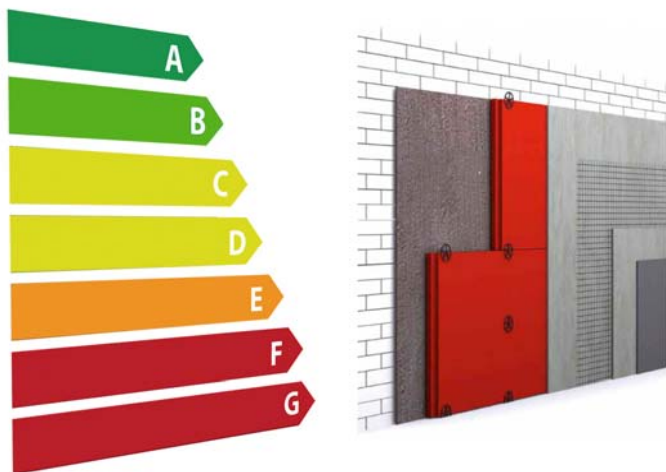

Vols oferir un nou servei de rehabilitació energètica?
Curs obert a l'Institut Provençana de:

COL·LOCACIÓ DE SISTEMES D'ÀILLAMENT TÈRMIC PER L'EXTERIOR

- ★ Aprenderàs a realitzar una façana amb l'aïllament tèrmic per l'exterior.
- ★ Impartit per tècnics especialitzats de les principals empreses del sector (PROPAMSA I AIPEX)
- ★ Dirigit a professionals del sector de la construcció i als estudiants dels cicles formatius d'edificació.

El curs es desenvolupa en quatre sessions al llarg de dues setmanes.
L'eix central del curs és una pràctica en taller de col·locació sistema SATE en parament vertical amb aïllament XPS amb la tutoria dels monitors especialitzats de PROPAMSA